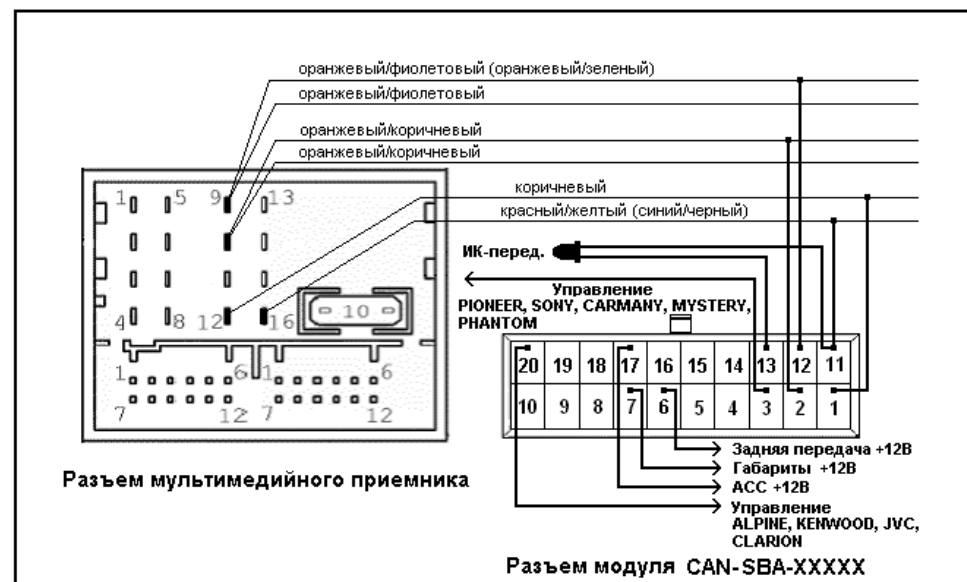

Адаптер имеет 20-ти контактный разъем типа MINI-FIT, содержащий следующие группы выводов: **питание** - 2 вывода; **CAN-шина головного устройства** - 2 вывода; **сигналы включения габаритов, задней передачи и ACC** - 3 вывода-выхода положительной полярности; **сигнал проводного управления магнитолой** - 1 вывод; **сигнал ИК-управления магнитолой** - 1 вывод.

Подключение модуля производится к штатному разъему магнитолы согласно рисунку 1 или 2.

Рис. 1. Схема подключения модуля I